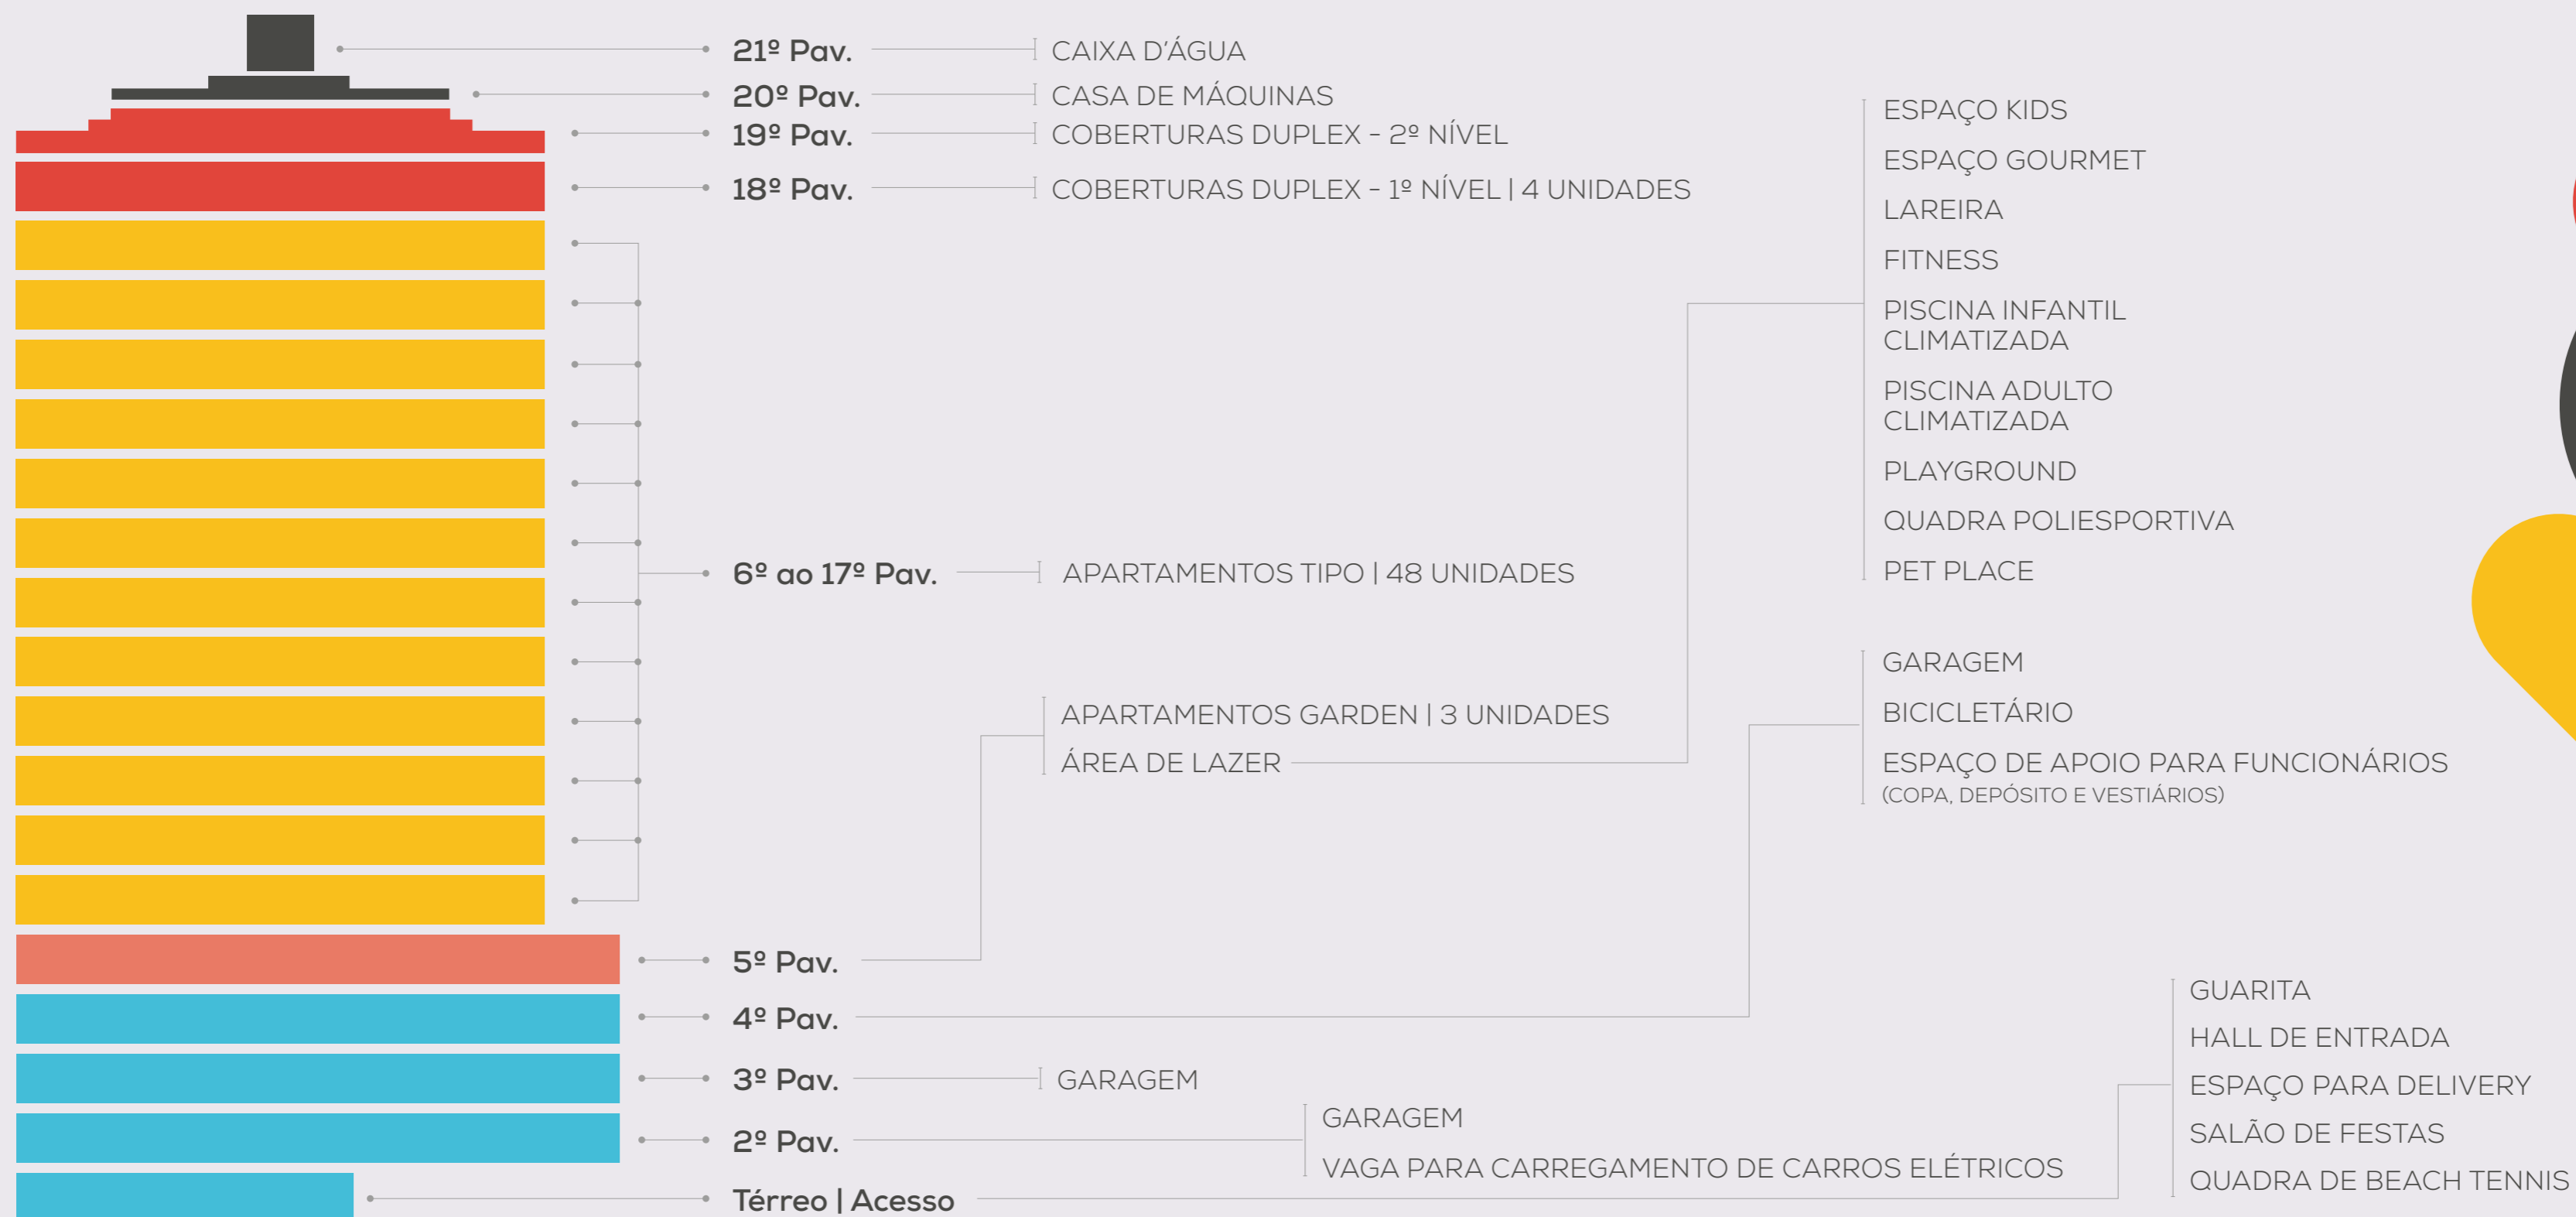

evoluti.on

UM LANÇAMENTO TÃO
INESPERADO QUE ATÉ VOCÊ
IRÁ SE SURPREENDER

ESTRUTURA

55 APARTAMENTOS
3 QUARTOS

Apartmentos Tipo
94 m² e 96 m²

Apartmentos Garden
248 m², 249 m² e 321 m²

Coberturas Duplex
186 m² e 191 m²

PRINCIPAIS DIFERENCIAIS

LAZER COMPLETÍSSIMO
com Quadra de Beach Tennis

LANÇAMENTO ÚNICO
na região

VISTA IMPRESSIONANTE

2 OU 3 VAGAS
DE GARAGEM

VAGA PARA CARREGAMENTO
DE CARROS ELÉTRICOS

PETPLACE

CURTO PRAZO DE ENTREGA
OPÇÃO DE PLANTA COM LAVABO